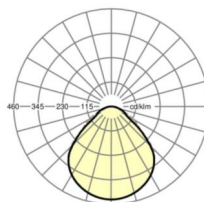

параметры

номер заказа	60143036650+60110005100
номер таможенного тарифа	94051190
Знак прохождения контроля	IP 20, класс защиты II, для рабочих мест за дисплеем 65°<3000, F, Indoor, CE
Особые свойства	Готовность к IoT «Ready for IoT»

электротехника

Балласт	Электронный драйвер DALI2 (1 штука)
Мощность системы	39W
сетевое напряжение	230V/50Hz

Оптика

Оснастка	LED, цветопередача/оттенок света CRI ≥ 80 / 3000K
Номинальный световой поток	4506lm
Срок службы LED	50000h L80/B10
светоотдача светильников	116lm/W
UGR поп./вдоль	19.1 / 19.2

Механика

цвет корпуса	белый стандартный для электротехники RAL 9016
размеры (LxWxH/DxH)	627mm x 627mm x 62mm
Глубина	62mm
вес (нетто)	6.49kg
Вид монтажа	Потолочная одиночная установка

размеры

L	627 mm	Длина
B	627 mm	Ширина
H	62 mm	Высота
T	62 mm	Глубина
KL	144 mm	Длина головки светильника или коробки балласта
KB	42 mm	Ширина головки светильника или коробки балласта
KN	29 mm	Высота головки светильника или коробки балласта

DEEP-LINK

<https://www.regiolum.de/ru/article/60143036650+60110005100>